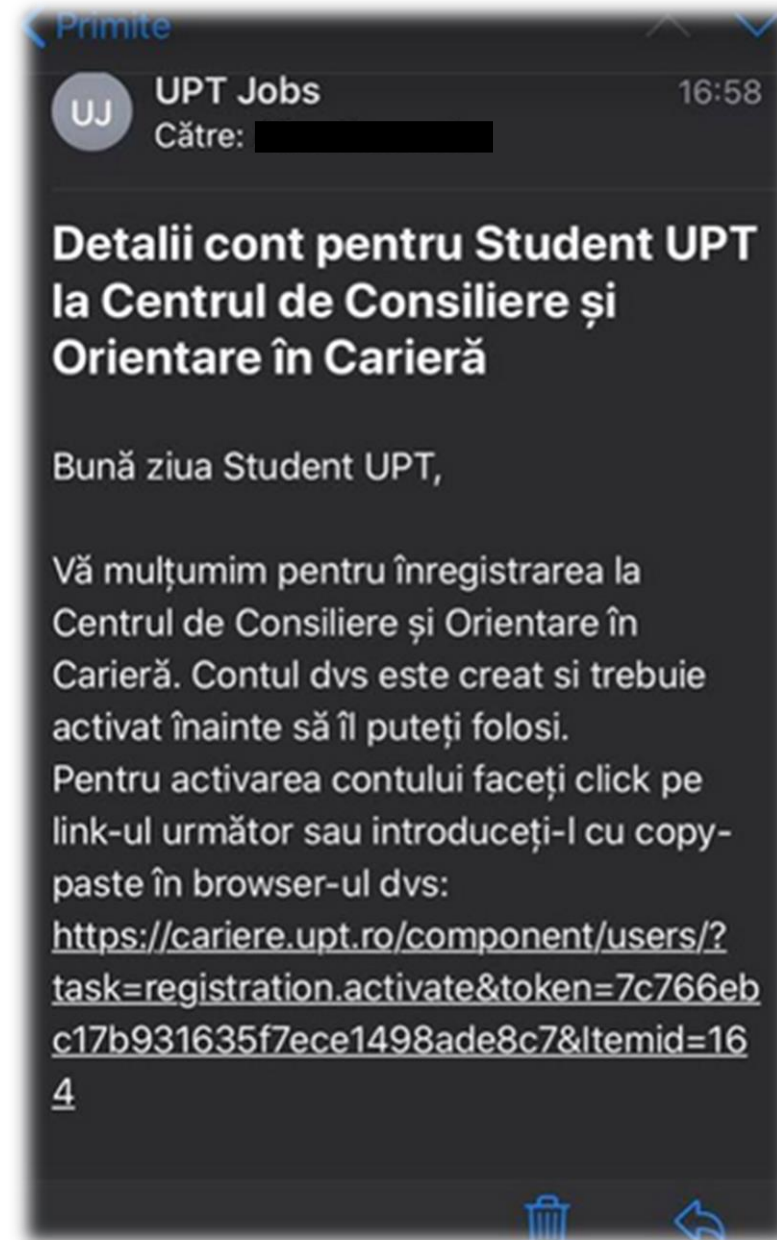

Parolă *

Confirmați parola *

Adresă de email *

Confirmați Adresa de email *

Rolul:

Odată inserate datele personale, te rog să acorzi atenție câmpului "rolul" și să selectezi opțiunea "candidat". Categoria "angajator" se referă strict la reprezentanții companiilor care vor publica oferte de carieră pe platformă.

După crearea contului, urmează să primești un e-mail de confirmare. După accesarea link-ului primit, va trebui să reîntri pe platforma și să te autentifici cu datele comunicate în e-mail.

Instrumente

Ultimele job-uri